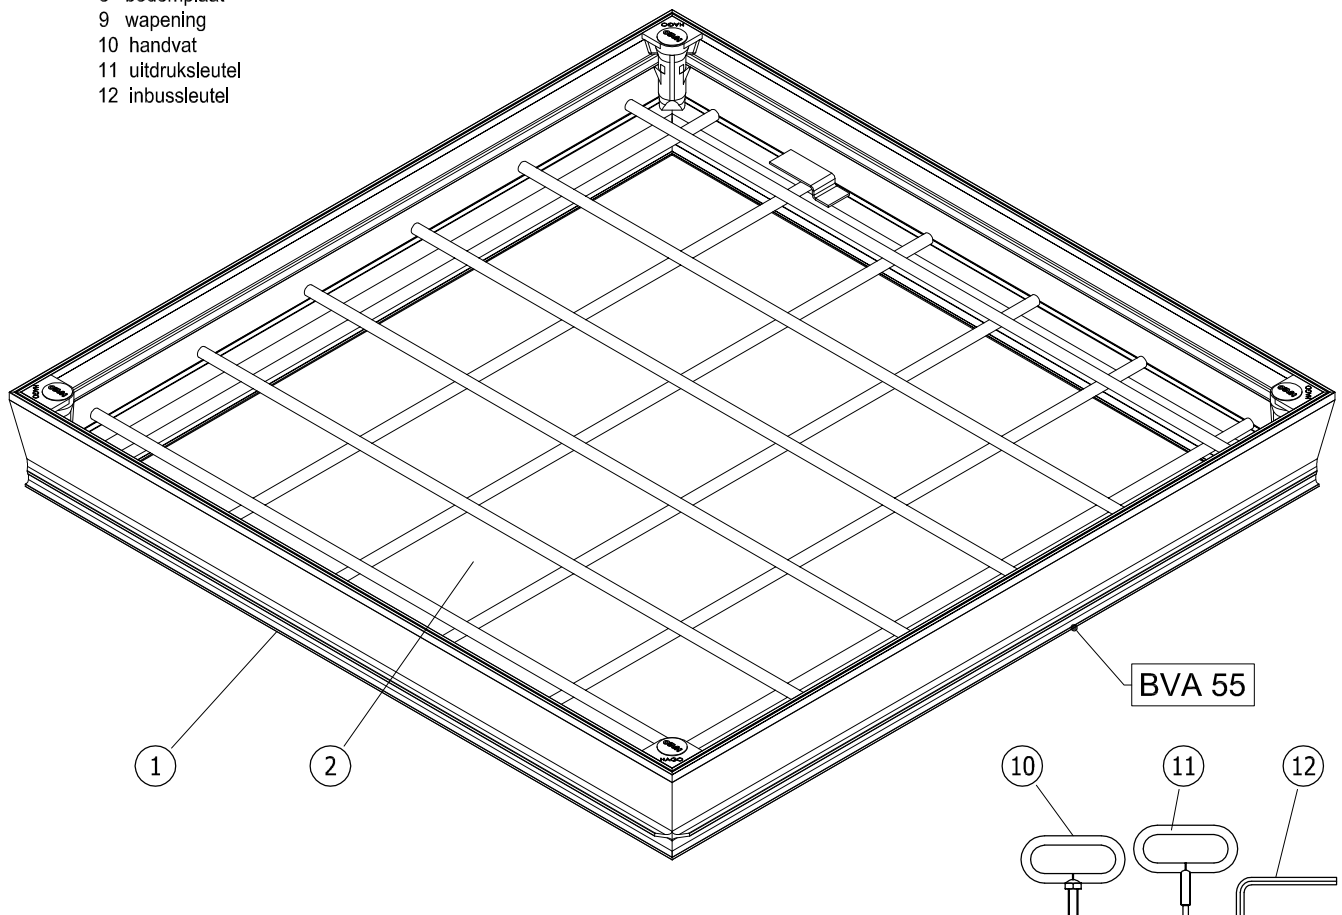

Binnenmaat putomranding C x D = 500 x 500 mm
 Uitwendige afmeting A x B = 620 x 620 mm

- 1 omranding
- 2 luik
- 3 afdichting
- 4 moer
- 5 moerverankering
- 6 inbusbout
- 7 afdekkapje
- 8 bodemplaat
- 9 wapening
- 10 handvat
- 11 uitdruksleutel
- 12 inbussleutel

Materiaal : Aluminium

Schaal: 1:2

Datum: 01-06-2016

Blad:

BVA 55