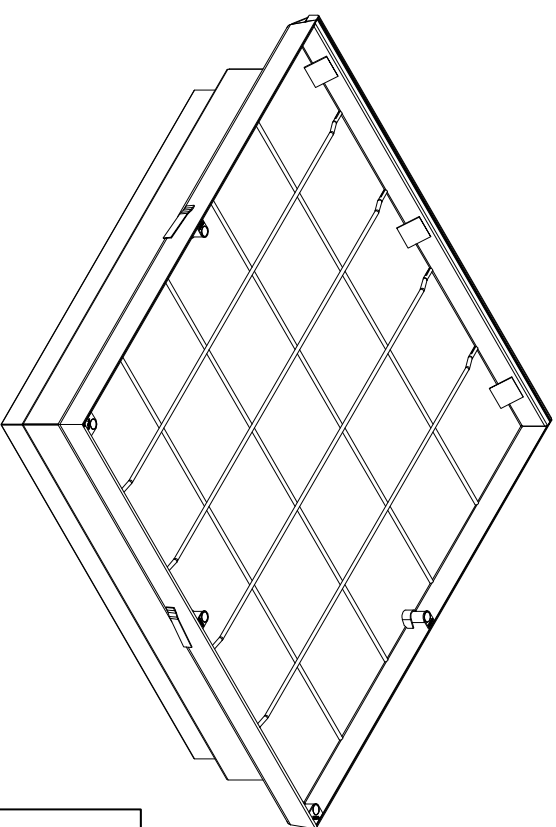

A x B uitwendig

C x D dagmaat

- 1 omranding
- 2 luk
- 3 afdichting
- 4 wapening
- 5 inbuspout
- 6 afdekkapje
- 7 scharnier
- 8 anker
- 9 gasdrukveer
- 10 isolatiepakket
- 11 aluminium houder isolatie
- 12 handvat
- 13 uitdruksteutel
- 14 inbussteutel

**Type BV-GD THERMO 110**  
 Binnenmaat putomranding C x D = 1000 x 1000 mm  
 Uitwendige afmeting A x B = 1135 x 1152 mm.  
 2 stuks gasdrukveer

**STORAX**

Storax BV  
 Westraat 1  
 3333 LV Zwijndrecht  
 Nederland