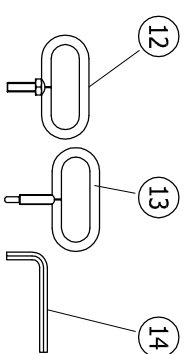

A x B uitwendig

C x D dagmaat

- 1 omranding
- 2 luk
- 3 afdichting
- 4 wapening
- 5 inbuspout
- 6 afdekkapje
- 7 scharnier
- 8 anker
- 9 gasdrukveer
- 10 isolatiepakket
- 11 aluminium houder isolatie
- 12 handvat
- 13 uitdruksteutel
- 14 inbussteutel

**Type BV-GD THERMO 110**  
 Binnenmaat putomranding C x D = 1000 x 1000 mm  
 Uitwendige afmeting A x B = 1135 x 1152 mm.  
 2 stuks gasdrukveer

**STORAX**

Storax BV  
 Westraat 1  
 3333 LV Zwijndrecht  
 Nederland

Tel.: +31 (0)78 303 09 00  
 Fax: +31 (0)78 610 04 95  
 E-mail: storax@storax.nl  
 Website: www.storax.nl

Productgroep: Vloerluiken	Blad:
Onderdeel : Vloerluik type BV-GD-THERMO 110	BV-GD-THERMO 110
Materiaal : Staal	
Schaal: 1:2	
Datum: 01-06-2016	