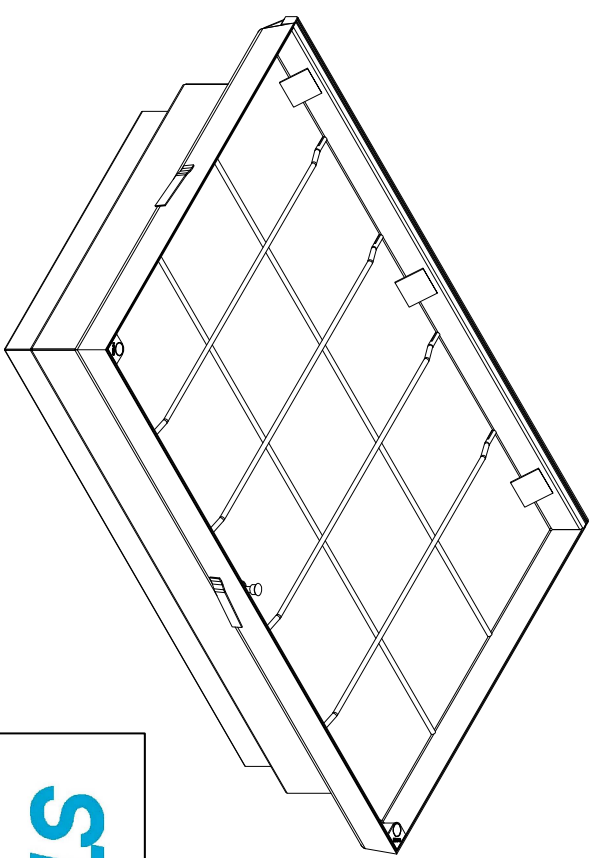

A x B uitwendig

C x D dagmaat

- 1 omranding
- 2 luk
- 3 afdichting
- 4 wapening
- 5 inbusbout
- 6 afdekkapje
- 7 scharnier
- 8 anker
- 9 gasdrukveer
- 10 isolatiepakket
- 11 aluminium houder isolatie
- 12 handvat
- 13 uitdruksteutel
- 14 inbussteutel

Type BV-GD THERMO 106
 Binnenmaat putomranding C x D = 1000 x 600 mm
 Uitwendige afmeting A x B = 1135 x 752 mm.
 2 stuks gasdrukveer

STORAX

Storax BV
 Waterstraat 1
 3333 LV Zwijndrecht
 Nederland

Tel.: +31 (0)78 303 09 00
 Fax: +31 (0)78 610 04 95
 E-mail: storax@storax.nl
 Website: www.storax.nl

Productgroep: Vloerluiken	
Onderdeel : Vloerluik type BV-GD-THERMO 106	
Materiaal : Staal	
Schaal: 1:2	
Blad:	
Datum: 01-06-2016	
	BV-GD-THERMO 106