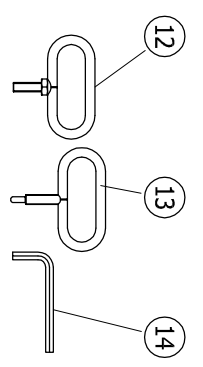

A x B uitwendig

C x D dagmaat

- 1 omranding
- 2 luk
- 3 afdichting
- 4 wapening
- 5 inbusbout
- 6 afdekkapje
- 7 scharnier
- 8 anker
- 9 gasdrukveer
- 10 isolatiepakket
- 11 aluminium houder isolatie
- 12 handvat
- 13 uitdruksteutel
- 14 inbussteutel

Type BV-GD THERMO 106
 Binnenmaat putomranding C x D = 1000 x 600 mm
 Uitwendige afmeting A x B = 1135 x 752 mm.
 2 stuks gasdrukveer

STORAX

Storax BV
 Waterstraat 1
 3333 LV Zwijndrecht
 Nederland

Tel.: +31 (0)78 303 09 00
 Fax: +31 (0)78 610 04 95
 E-mail: storax@storax.nl
 Website: www.storax.nl

Productgroep: Vloerluiken	
Onderdeel : Vloerluik type BV-GD-THERMO 106	
Materiaal : Staal	
Schaal: 1:2	
Blad:	
Datum: 01-06-2016	
	BV-GD-THERMO 106