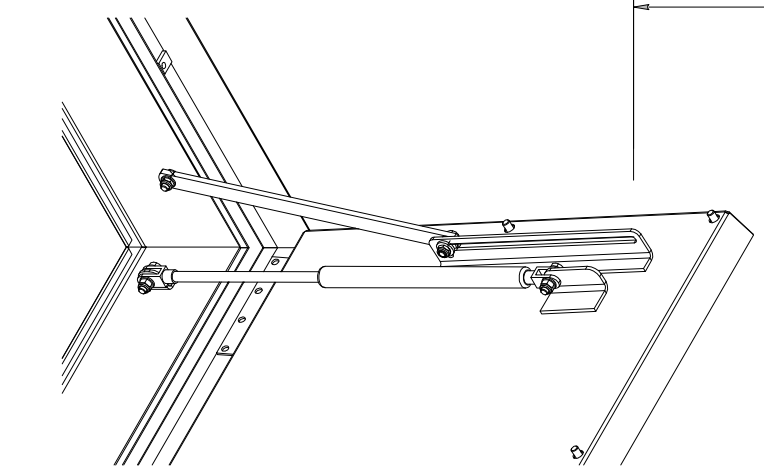

A x B uitwendig

C x D dagmaat

- 1 omranding
- 2 luk
- 3 afdichting
- 4 wapening
- 5 inbusbout
- 6 afdekkapje
- 7 scharnier
- 8 anker
- 9 gasdrukveer
- 10 isolatiepakket
- 11 aluminium houder isolatie
- 12 handvat
- 13 uitdruksteutel
- 14 inbussteutel

Type BV-GD THERMO 106
 Binnenmaat putomranding C x D = 1000 x 600 mm
 Uitwendige afmeting A x B = 1135 x 752 mm.
 2 stuks gasdrukveer

STORAX

Storax BV
 Waterstraat 1
 3333 LV Zwijndrecht
 Nederland

Tel.: +31 (0)78 303 09 00
 Fax: +31 (0)78 610 04 95
 E-mail: storax@storax.nl
 Website: www.storax.nl

Productgroep: Vloerluiken	
Onderdeel : Vloerluik type BV-GD-THERMO 106	
Materiaal : Staal	
Schaal: 1:2	
Blad:	
Datum: 01-06-2016	
	BV-GD-THERMO 106