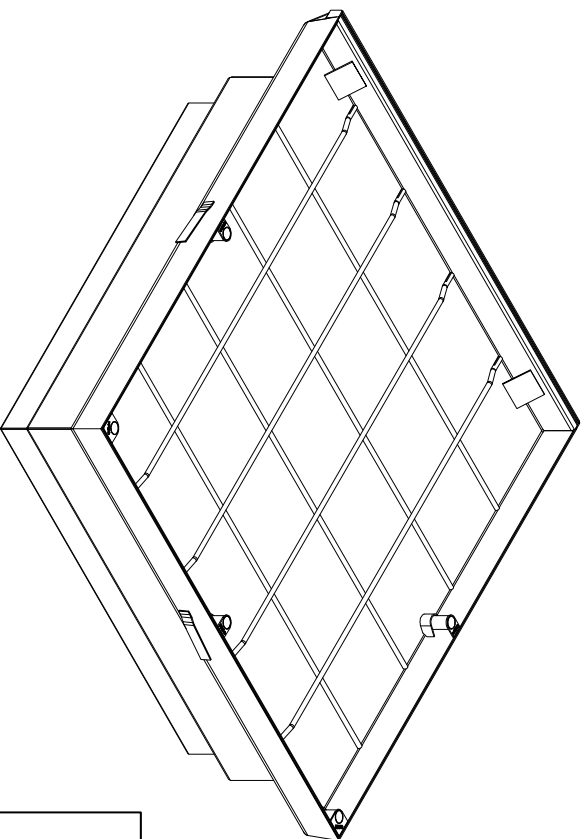

A x B uitwendig

C x D dagmaat

- 1 omranding
- 2 luk
- 3 afdichting
- 4 wapening
- 5 inbusbout
- 6 afdekkapje
- 7 scharnier
- 8 anker
- 9 gasdrukveer
- 10 isolatiepakket
- 11 aluminium houder isolatie
- 12 handvat
- 13 uitdruksleutel
- 14 inbusseutel

Type BV-GD THERMO 88
Binnenmaat putomranding C x D = 800 x 800 mm
Uitwendige afmeting A x B = 935 x 952 mm.
2 stuks gasdrukveer

STORAX

Storax BV
 Westraat 1
 3333 LV Zwijndrecht
 Nederland

Tel.: +31 (0)78 303 09 00
 Fax: +31 (0)78 610 04 95
 E-mail: storax@storax.nl
 Website: www.storax.nl