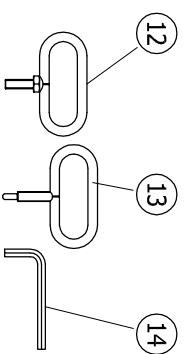

A x B uitwendig

C x D dagmaat

- 1 omranding
- 2 luk
- 3 afdichting
- 4 wapening
- 5 inbusbout
- 6 afdekkapje
- 7 scharnier
- 8 anker
- 9 gasdrukveer
- 10 isolatiepakket
- 11 aluminium houder isolatie
- 12 handvat
- 13 uitdruksleutel
- 14 inbusseutel

Type BV-GD THERMO 88
Binnenmaat putomranding C x D = 800 x 800 mm
Uitwendige afmeting A x B = 935 x 952 mm.
2 stuks gasdrukveer

STORAX

Storax BV
 Westraat 1
 3333 LV Zwijndrecht
 Nederland

Tel.: +31 (0)78 303 09 00
 Fax: +31 (0)78 610 04 95
 E-mail: storax@storax.nl
 Website: www.storax.nl

Productgroep: Vloerluiken
 Onderdeel : Vloerluik type BV-GD-THERMO 88
 Materiaal : Staal
 Schaal: 1:2
 Datum: 01-06-2016

Blad:
BV-GD-THERMO 88