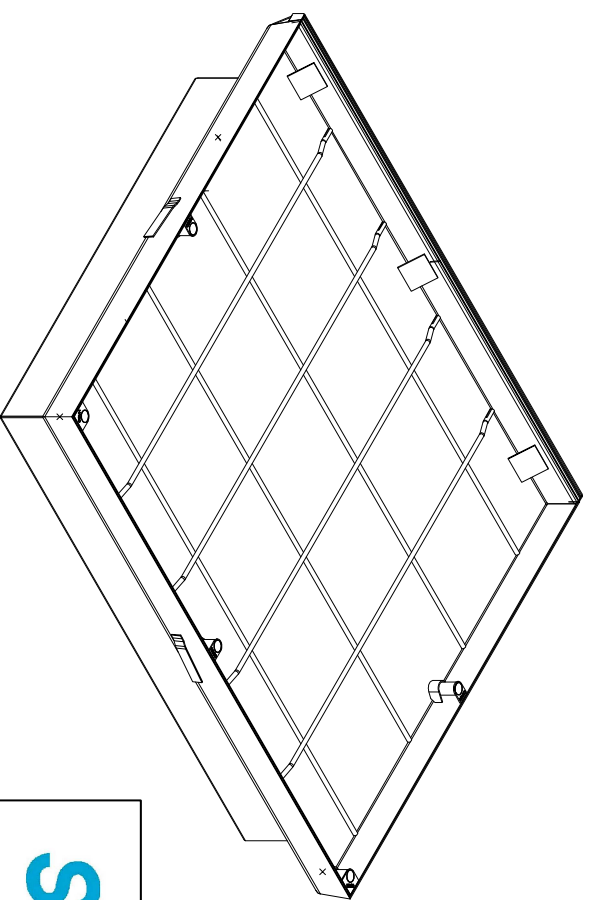

- 1 omranding
- 2 lulk
- 3 afdichting
- 4 wapening
- 5 inbusbout
- 6 afdekkapje
- 7 scharnier
- 8 anker
- 9 gasdrukveer
- 10 brandwerende plaat
- 11 kader brandwerende plaat
- 12 handvat
- 13 uitdruksleutel
- 14 inbusseutel

Type BV-GD-F90 / 106
 Binnenmaat putomranding C x D = 1000 x 600 mm
 Uitwendige afmeting A x B = 1135 x 752 mm.
 2 stuks gasdrukveer

STORAX

Storax BV
 Waterstraat 1
 3333 LV Zwijndrecht
 Nederland

Tel.: +31 (0)78 303 09 00
 Fax: +31 (0)78 610 04 95
 E-mail: storax@storax.nl
 Website: www.storax.nl

Productgroep: Vloerluiken
 Onderdeel : Vloerluik type BV-GD-F90 106
 Materiaal : Staal
 Schaal: 1:2
 Datum: 01-06-2016

Blad: BV-GD-F90 106