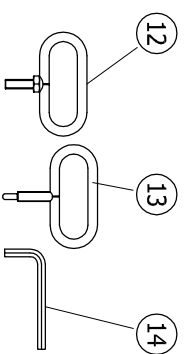

- 1 omranding
- 2 lulk
- 3 afdichting
- 4 wapening
- 5 inbusbout
- 6 afdekkapje
- 7 scharnier
- 8 anker
- 9 gasdrukveer
- 10 brandwerende plaat
- 11 kader brandwerende plaat
- 12 handvat
- 13 uitdruksleutel
- 14 inbusseutel

Type BV-GD-F90 / 106
 Binnenmaat putomranding C x D = 1000 x 600 mm
 Uitwendige afmeting A x B = 1135 x 752 mm.
 2 stuks gasdrukveer

STORAX

Storax BV
 Waterstraat 1
 3333 LV Zwijndrecht
 Nederland

Tel.: +31 (0)78 303 09 00
 Fax: +31 (0)78 610 04 95
 E-mail: storax@storax.nl
 Website: www.storax.nl

Productgroep: Vloerluiken
 Onderdeel : Vloerluik type BV-GD-F90 106
 Materiaal : Staal
 Schaal: 1:2
 Datum: 01-06-2016

Blad: BV-GD-F90 106