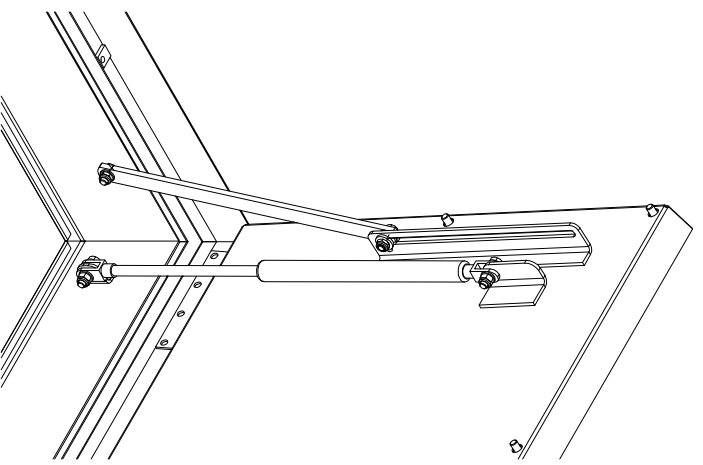

- 1 omranding
- 2 lulk
- 3 afdichting
- 4 wapening
- 5 inbusbout
- 6 afdekkapje
- 7 scharnier
- 8 anker
- 9 gasdrukveer
- 10 brandwerende plaat
- 11 kader brandwerende plaat
- 12 handvat
- 13 uitdruksleutel
- 14 inbusseutel

Type BV-GD-F90 / 106
 Binnenmaat putomranding C x D = 1000 x 600 mm
 Uitwendige afmeting A x B = 1135 x 752 mm.
 2 stuks gasdrukveer

STORAX

Storax BV
 Waterstraat 1
 3333 LV Zwijndrecht
 Nederland

Tel.: +31 (0)78 303 09 00
 Fax: +31 (0)78 610 04 95
 E-mail: storax@storax.nl
 Website: www.storax.nl

Productgroep: Vloerluiken
 Onderdeel : Vloerluik type BV-GD-F90 106
 Materiaal : Staal
 Schaal: 1:2
 Datum: 01-06-2016

Blad: BV-GD-F90 106