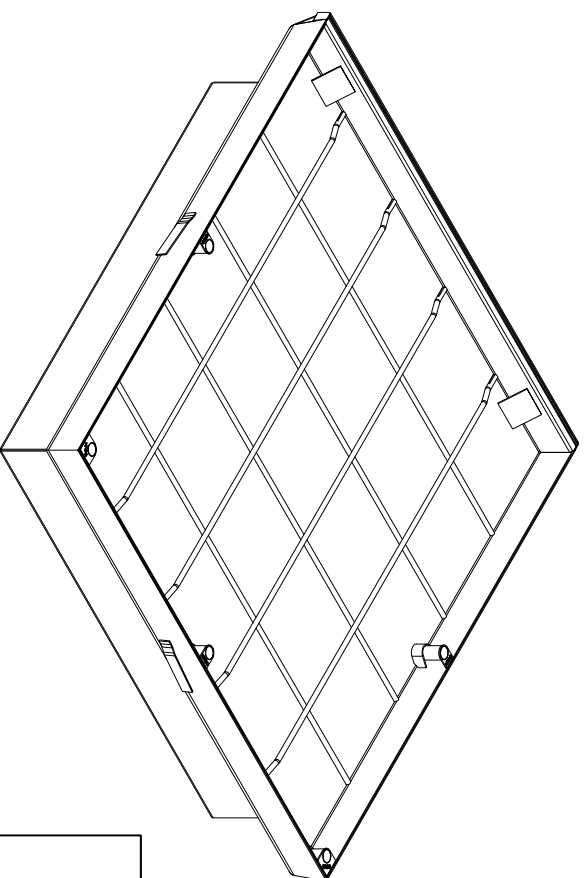

A x B uitwendig

C x D dagmaat

- 1 omranding
- 2 luik
- 3 afdichting
- 4 wapening
- 5 inbusbout
- 6 afdekkapje
- 7 scharnier
- 8 anker
- 9 gasdrukveer
- 10 brandwerende plaat
- 11 kader brandwerende plaat
- 12 handvat
- 13 uitdruksleutel
- 14 inbusseutiel

Type BV-GD-F90 / 88
 Binnenmaat putomranding C x D = 800 x 800 mm
 Uitwendige afmeting A x B = 935 x 952 mm.
 2 stuks gasdrukveer

STORAX

Storax BV
 Weststraat 1
 3333 LV Zwijndrecht
 Nederland

Tel.: +31 (0)78 303 09 00
 Fax: +31 (0)78 610 04 95
 E-mail: storax@storax.nl
 Website: www.storax.nl

Productgroep: Vloerluiken

Onderdeel : Vloerluik type BV-GD-F90 88

Materiaal : Staal

Schaal: 1:2

Blad:

Datum: 01-06-2016

BV-GD-F90 88