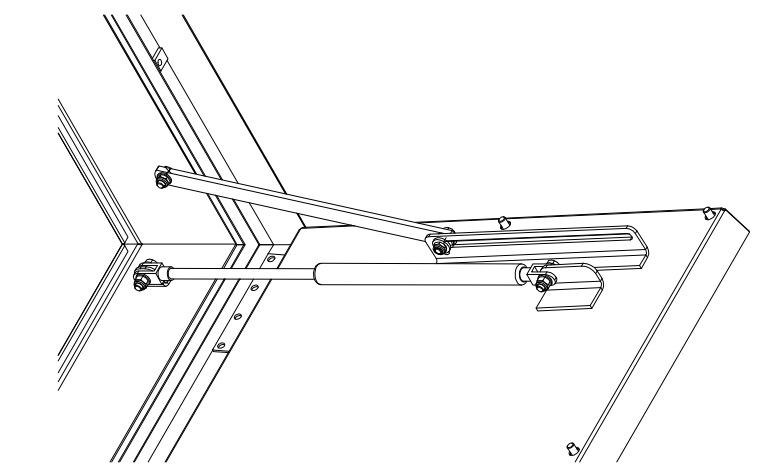

A x B uitwendig

C x D dagmaat

- 1 omranding
- 2 luik
- 3 afdichting
- 4 wapening
- 5 inbusbout
- 6 afdekkapje
- 7 scharnier
- 8 anker
- 9 gasdrukveer
- 10 brandwerende plaat
- 11 kader brandwerende plaat
- 12 handvat
- 13 uitdruksleutel
- 14 inbusseutiel

Type BV-GD-F90 / 88
 Binnenmaat putomranding C x D = 800 x 800 mm
 Uitwendige afmeting A x B = 935 x 952 mm.
 2 stuks gasdrukveer

STORAX

Storax BV
 Weststraat 1
 3333 LV Zwijndrecht
 Nederland

Tel.: +31 (0)78 303 09 00
 Fax: +31 (0)78 610 04 95
 E-mail: storax@storax.nl
 Website: www.storax.nl

Productgroep: Vloerluiken

Onderdeel : Vloerluik type BV-GD-F90 88

Materiaal : Staal

Schaal: 1:2

Blad:

Datum: 01-06-2016

BV-GD-F90 88