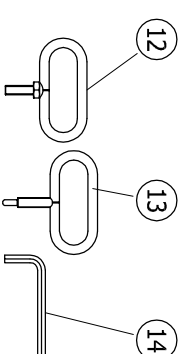

A x B uitwendig

C x D dagmaat

- 1 omranding
- 2 luik
- 3 afdichting
- 4 wapening
- 5 inbusbout
- 6 afdekkapje
- 7 scharnier
- 8 anker
- 9 gasdrukveer
- 10 brandwerende plaat
- 11 kader brandwerende plaat
- 12 handvat
- 13 uitdruksleutel
- 14 inbusseutiel

Type BV-GD-F90 / 88
 Binnenmaat putomranding C x D = 800 x 800 mm
 Uitwendige afmeting A x B = 935 x 952 mm.
 2 stuks gasdrukveer

STORAX

Storax BV
 Weststraat 1
 3333 LV Zwijndrecht
 Nederland

Tel.: +31 (0)78 303 09 00
 Fax: +31 (0)78 610 04 95
 E-mail: storax@storax.nl
 Website: www.storax.nl

Productgroep: Vloerluiken

Onderdeel : Vloerluik type BV-GD-F90 88

Materiaal : Staal

Schaal: 1:2

Blad:

Datum: 01-06-2016

BV-GD-F90 88