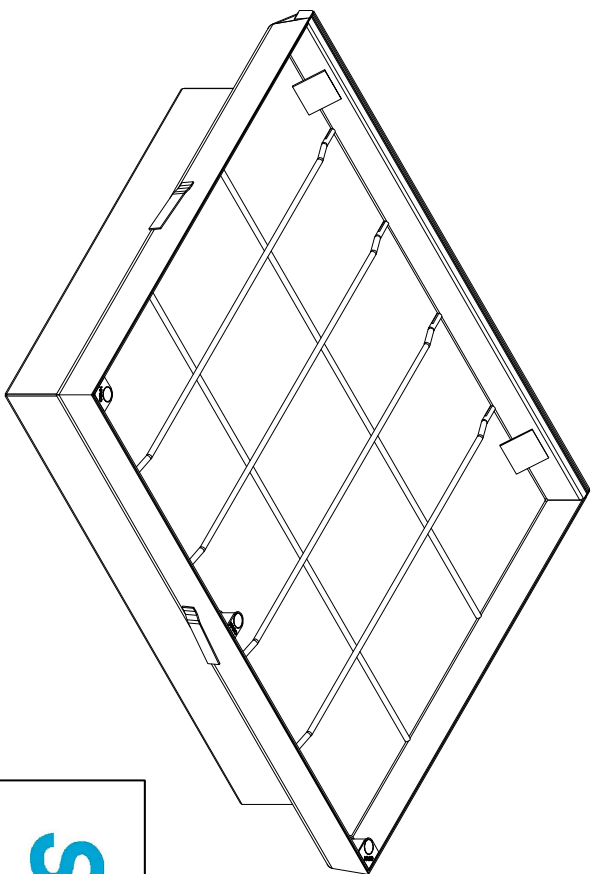

A x B uitwendig

C x D dagmaat

- 1 omranding
- 2 luik
- 3 afdichting
- 4 wapening
- 5 inbusbout
- 6 afdekkapje
- 7 scharnier
- 8 anker
- 9 gasdrukveer
- 10 brandwerende plaat
- 11 kader brandwerende plaat
- 12 handvat
- 13 uitdruksleutel
- 14 inbusleutel

Type BV-GD-F90 / 86
 Binnenmaat putomranding C x D = 800 x 600 mm
 Uitwendige afmeting A x B = 935 x 752 mm.
 2 stuks gasdrukveer

STORAX

Storax BV
 Weststraat 1
 3333 LV Zwijndrecht
 Nederland

Tel.: +31 (0)78 303 09 00
 Fax: +31 (0)78 610 04 95
 E-mail: storax@storax.nl
 Website: www.storax.nl

Productgroep: Vloerluiken	
Onderdeel : Vloerluik type BV-GD-F90 86	
Materiaal : Staal	
Schaal: 1:2	Blad:
Datum: 01-06-2016	BV-GD-F90 86