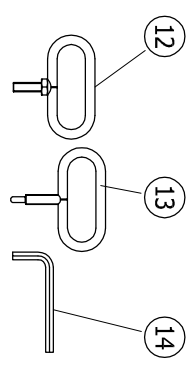

A x B uitwendig

C x D dagmaat

- 1 omranding
- 2 luik
- 3 afdichting
- 4 wapening
- 5 inbusbout
- 6 afdekkapje
- 7 scharnier
- 8 anker
- 9 gasdrukveer
- 10 brandwerende plaat
- 11 kader brandwerende plaat
- 12 handvat
- 13 uitdruksleutel
- 14 inbusleutel

Type BV-GD-F90 / 86
 Binnenmaat putomranding C x D = 800 x 600 mm
 Uitwendige afmeting A x B = 935 x 752 mm.
 2 stuks gasdrukveer

STORAX

Storax BV
 Weststraat 1
 3333 LV Zwijndrecht
 Nederland

Tel.: +31 (0)78 303 09 00
 Fax: +31 (0)78 610 04 95
 E-mail: storax@storax.nl
 Website: www.storax.nl

Productgroep: Vloerluiken	
Onderdeel : Vloerluik type BV-GD-F90 86	
Materiaal : Staal	
Schaal: 1:2	Blad:
Datum: 01-06-2016	BV-GD-F90 86