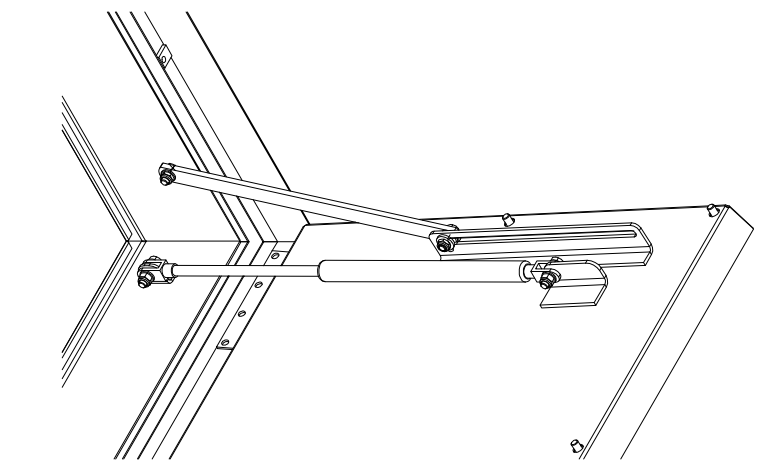

A x B uitwendig

C x D dagmaat

- 1 omranding
- 2 luik
- 3 afdichting
- 4 wapening
- 5 inbusbout
- 6 afdekkapje
- 7 scharnier
- 8 anker
- 9 gasdrukveer
- 10 brandwerende plaat
- 11 kader brandwerende plaat
- 12 handvat
- 13 uitdruksleutel
- 14 inbusleutel

Type BV-GD-F90 / 86
 Binnenmaat putomranding C x D = 800 x 600 mm
 Uitwendige afmeting A x B = 935 x 752 mm.
 2 stuks gasdrukveer

STORAX

Storax BV
 Weststraat 1
 3333 LV Zwijndrecht
 Nederland

Tel.: +31 (0)78 303 09 00
 Fax: +31 (0)78 610 04 95
 E-mail: storax@storax.nl
 Website: www.storax.nl

Productgroep: Vloerluiken	
Onderdeel : Vloerluik type BV-GD-F90 86	
Materiaal : Staal	
Schaal: 1:2	Blad:
Datum: 01-06-2016	BV-GD-F90 86