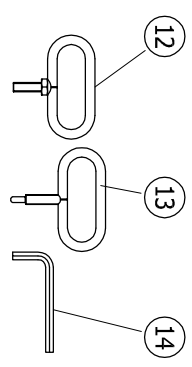

A x B uitwendig

C x D dagmaat

- 1 omranding
- 2 luik
- 3 afdichting
- 4 wapening
- 5 inbusbout
- 6 afdekkapje
- 7 scharnier
- 8 anker
- 9 gasdrukveer
- 10 brandwerende plaat
- 11 kader brandwerende plaat
- 12 handvat
- 13 uitdruksleutel
- 14 inbusleutel

Type BV-GD-F90 / 66
 Binnenmaat putomranding C x D = 600 x 600 mm
 Uitwendige afmeting A x B = 735 x 752 mm.
 1 stuks gasdrukveer

STORAX

Storax BV
 Weststraat 1
 3333 LV Zwijndrecht
 Nederland

Tel.: +31 (0)78 303 09 00
 Fax: +31 (0)78 610 04 95
 E-mail: storax@storax.nl
 Website: www.storax.nl

Productgroep: Vloerluiken	
Onderdeel : Vloerluik type BV-GD-F90 66	
Materiaal : Staal	
Schaal: 1:2	Blad:
Datum: 01-06-2016	BV-GD-F90 66