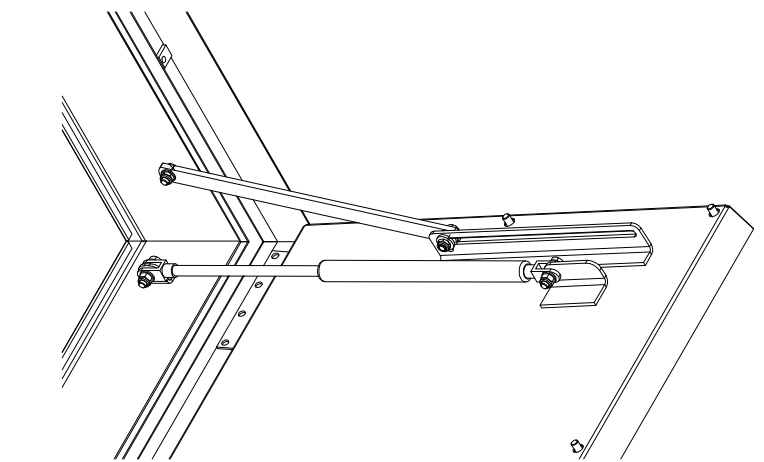

A x B uitwendig

C x D dagmaat

- 1 omranding
- 2 luik
- 3 afdichting
- 4 wapening
- 5 inbusbout
- 6 afdekkapje
- 7 scharnier
- 8 anker
- 9 gasdrukveer
- 10 brandwerende plaat
- 11 kader brandwerende plaat
- 12 handvat
- 13 uitdruksleutel
- 14 inbusleutel

Type BV-GD-F90 / 66
 Binnenmaat putomranding C x D = 600 x 600 mm
 Uitwendige afmeting A x B = 735 x 752 mm.
 1 stuks gasdrukveer

STORAX

Storax BV
 Weststraat 1
 3333 LV Zwijndrecht
 Nederland

Tel.: +31 (0)78 303 09 00
 Fax: +31 (0)78 610 04 95
 E-mail: storax@storax.nl
 Website: www.storax.nl

Productgroep: Vloerluiken	
Onderdeel : Vloerluik type BV-GD-F90 66	
Materiaal : Staal	
Schaal: 1:2	Blad:
Datum: 01-06-2016	BV-GD-F90 66