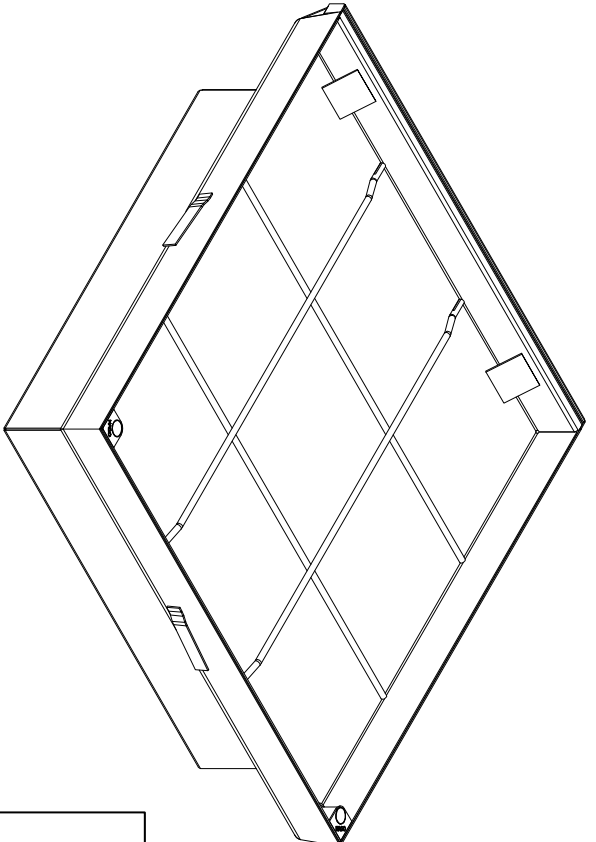

A x B uitwendig

C x D dagmaat

- 1 omranding
- 2 luik
- 3 afdichting
- 4 wapening
- 5 inbusbout
- 6 afdekkapje
- 7 scharnier
- 8 anker
- 9 gasdrukveer
- 10 brandwerende plaat
- 11 kader brandwerende plaat
- 12 handvat
- 13 uitdruksleutel
- 14 inbusleutel

Type BV-GD-F90 / 66
 Binnenmaat putomranding C x D = 600 x 600 mm
 Uitwendige afmeting A x B = 735 x 752 mm.
 1 stuks gasdrukveer

STORAX

Storax BV
 Weststraat 1
 3333 LV Zwijndrecht
 Nederland

Tel.: +31 (0)78 303 09 00
 Fax: +31 (0)78 610 04 95
 E-mail: storax@storax.nl
 Website: www.storax.nl

Productgroep: Vloerluiken	
Onderdeel : Vloerluik type BV-GD-F90 66	
Materiaal : Staal	
Schaal: 1:2	Blad:
Datum: 01-06-2016	BV-GD-F90 66