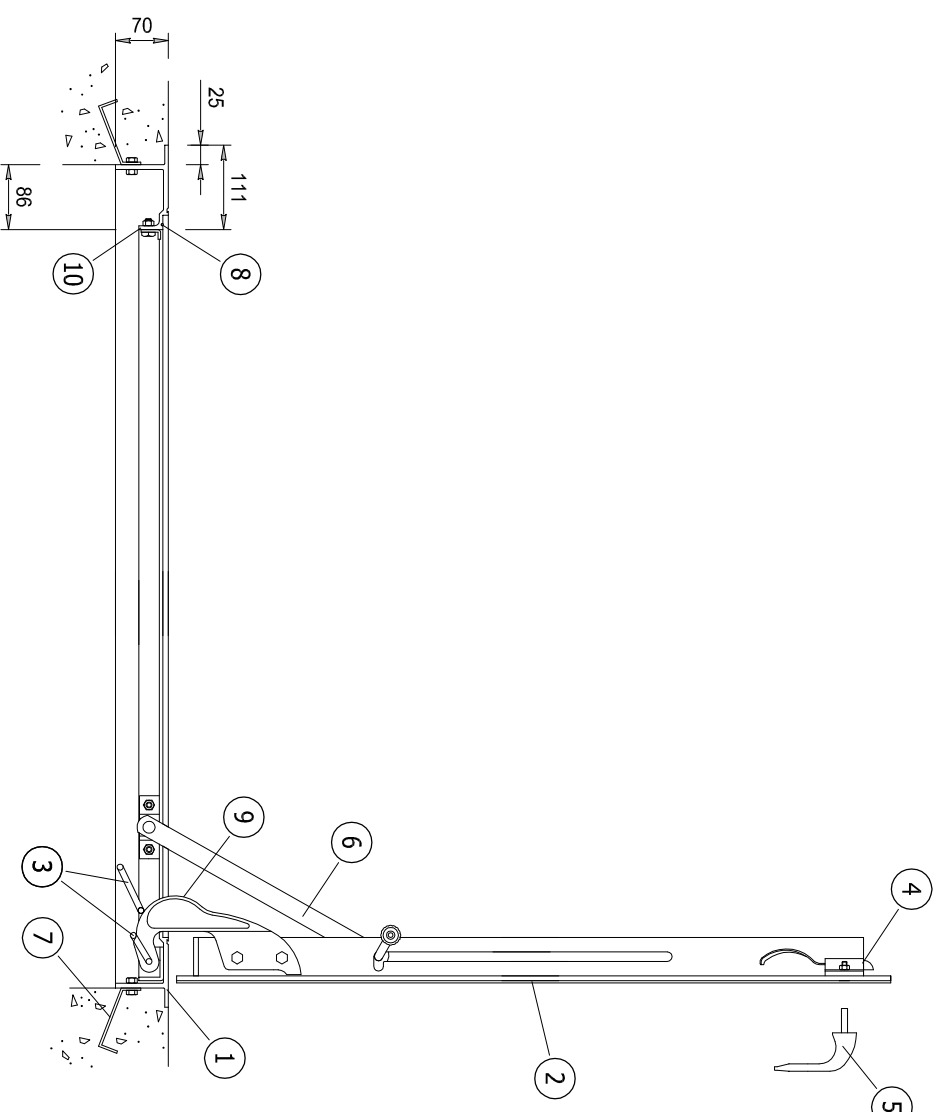

Specificatie :

- 1) Geëxtrudeerd aluminium kader
- 2) Aluminium tranenplaat 6,35 mm
- 3) T-cann veermechanisme
- 4) Slot met dagschoot
- 5) Verwijderbare kruik
- 6) Openstaandvergrendeling
- 7) Stalen anker
- 8) neopreen afdichting
- 9) Stalen scharnieren
- 10) Slotplaat
- 11) Geleidearm (indien nodig)

- type K-1 dagmaat 610 x 610 mm / uitwendig 833 x 833 mm
- type K-2 dagmaat 760 x 760 mm / uitwendig 983 x 983 mm
- type K-3 dagmaat 915 x 760 mm / uitwendig 1138 x 983 mm (760 is de scharnierzijde)
- type K-4 dagmaat 915 x 915 mm / uitwendig 1138 x 1138 mm
- type K-5 dagmaat 1065 x 1065 mm / uitwendig 1287 x 1287 mm

Materiaal : Aluminium profielen

Schaal: 1:10

Blad:

Datum: 01-09-2016

K