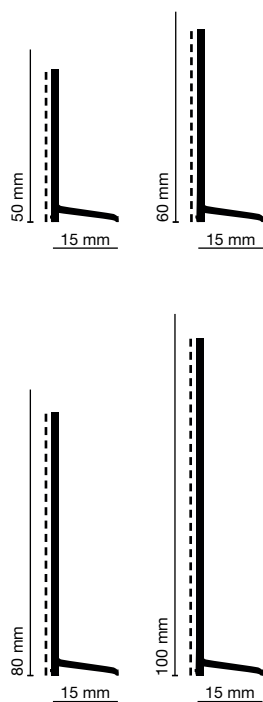

✓ Zelfklevend

✓ Snel en eenvoudig te plaatsen

✓ Gunstig geprijsd

WLK 50 / 60 / 80 / 100

- 1 verkoopseenheid = 1 x 50 m (op rol)
- gemaakt van flexibele polyblend op basis van PVC (alle componenten voldoen aan REACH)

Kleuren WLK 50/60

Kleuren WLK 80/100

Stofvrij en bij een minimale temperatuur van 17 °C monteren