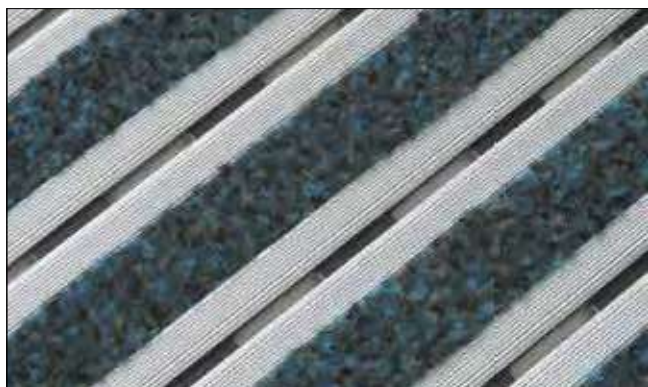

- oprolbare mat met tapijt-, schraaprubber- of borstelinlage
- tapijtinlage uitsluitend binnen toepasbaar
- schraaprubber- en borstelinlage zowel binnen als buiten toepasbaar
- eenvoudig te reinigen
- dikte met tapijt of schraaprubber: 12 mm
- dikte met borstel: 15 mm

- veilig en comfortabel loopvlak voor licht tot middelzwaar verkeer
- leverbaar in elke gewenste vorm

COMBI-JUNIOR
schoonloopmatten

Bestekomschrijving

COMBI-JUNIOR droog-, schraap- en borstelmaten

- oprolbare slijtvaste entree-matten bestaande uit stabiele aluminium basisprofielen met een breedte van 40 mm waarin een inlage van schoonlooptapijt, schraaprubber of kunststof met nylon borstels is gemonteerd. De aluminium profielen zijn in de loopprijs met elkaar verbonden door een flexibel kunststof profiel dat voorzien is van gaten voor het doorlaten van vuil. De basisprofielen zijn aan de onderzijde voorzien van geluiddempend kunstrubber.
- toepassing: geschikt voor normaal vuilaanbod binnen of buiten afhankelijk van de inlage
- profielafstand: 4 mm
- matdikte: 12 mm resp. 15 mm
- inlages:
 - schoonlooptapijt volgens stalenkaart
 - schraaprubber in zwart
 - borstelinlage in zwart, grijs of bruin

Kenmerken

- oprolbaar
- 4 mm profielafstand
- vuil valt door de openingen en kan eenvoudig worden verwijderd door de mat op te rollen

Materiaal

Aluminium profielen: geëxtrudeerd aluminium kwaliteit Al.Mg.Si.0,5 (50ST)

Samenstelling

- aluminium profielen, in de looprichting verbonden door een flexibel kunststof profiel
- geribbeld zwart kunststof aan de onderzijde ter voorkoming van tikken of kleppen.

Onderhoud/reiniging