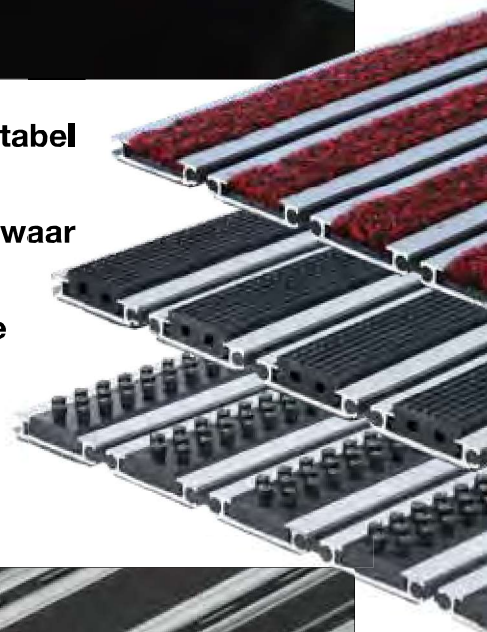

- oprolbare mat met tapijt-, schraaprubber- of borstelinlage
- tapijtinlage uitsluitend binnen toepasbaar
- schraaprubber- en borstelinlage zowel binnen als buiten toepasbaar
- eenvoudig te reinigen
- dikte met tapijt of schraaprubber: 12 mm
- dikte met borstel: 15 mm

- veilig en comfortabel loopvlak voor licht tot middelzwaar verkeer
- leverbaar in elke gewenste vorm

COMBI-JUNIOR
schoonloopmatten

Bestekomschrijving

COMBI-JUNIOR droog-, schraap- en borstelmaten

- oprolbare slijtvaste entree-matten bestaande uit stabiele aluminium basisprofielen met een breedte van 40 mm waarin een inlage van schoonlooptapijt, schraaprubber of kunststof met nylon borstels is gemonteerd. De aluminium profielen zijn in de loopprijs met elkaar verbonden door een flexibel kunststof profiel dat voorzien is van gaten voor het doorlaten van vuil. De basisprofielen zijn aan de onderzijde voorzien van geluiddempend kunstrubber.
- toepassing: geschikt voor normaal vuilaanbod binnen of buiten afhankelijk van de inlage
- profielafstand: 4 mm
- matdikte: 12 mm resp. 15 mm
- inlages:
 - schoonlooptapijt volgens stalenkaart
 - schraaprubber in zwart
 - borstelinlage in zwart, grijs of bruin

Functie

Oprolbare mat met inlage naar keuze:

- drogende schoonlooptapijt
- schraaprubberinlage
- borstelinlage

Toepassing

- met schoonlooptapijt uitsluitend binnen
- met schraaprubberinlage binnen of buiten
- met borstelinlage binnen of buiten
- geschikt voor licht tot middelzwaar loopverkeer
- rolstoelen
- géén winkelwagens

Kenmerken

- oprolbaar
- 4 mm profielafstand
- vuil valt door de openingen en kan eenvoudig worden verwijderd door de mat op te rollen

Materiaal

Aluminium profielen: geëxtrudeerd aluminium kwaliteit Al.Mg.Si.0,5 (50ST)