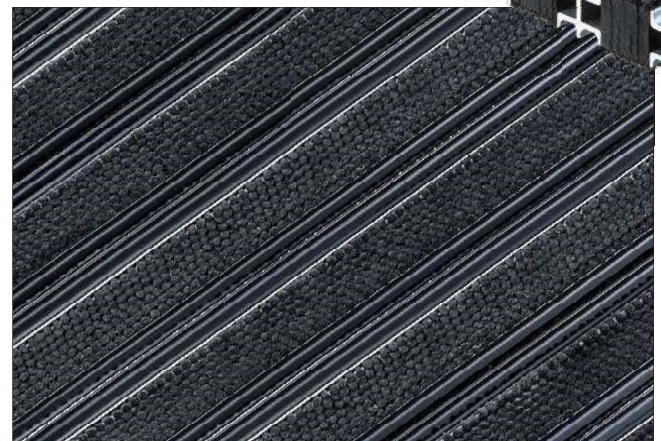

- zeer exclusieve uitstraling
- optimaal drogende werking
- sterke onderhoudsvrije constructie
- eenvoudig te reinigen
- met enkel rubber of dubbel rubber
- dikte: 12 of 18 mm
- absoluut veilig loopvlak voor intensief verkeer

- bij uitstek geschikt voor winkelwagens, rolstoelen e.d.
- leverbaar in elke gewenste vorm
- rubber in zwart
- overige kleuren op aanvraag

### Materiaal

Drogende vezels:	nylon (polyamide)
Rubber strips:	polychloropreen rubber (CR)
Tussenprofielen:	aluminium
Spandraad:	verzinkt staal

### Samenstelling

- segmenten van max. 3000 mm breed en 500 mm loop-lengte
- In de looplengte sluiten de segmenten optisch quasi naadloos op elkaar aan
- In de breedte worden de segmenten gescheiden door een T-profiel waarbij de matstroken t.o.v. elkaar kunnen verspringen.