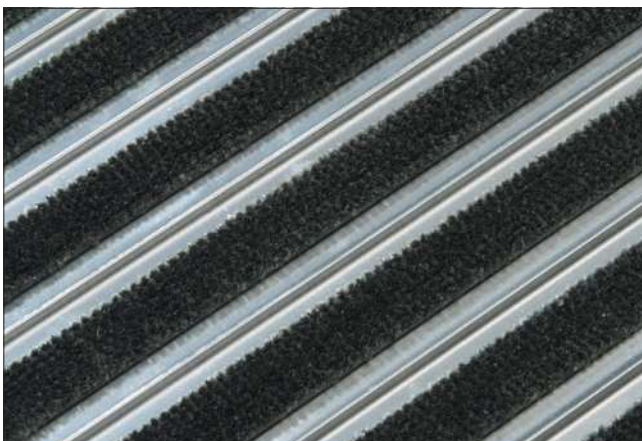

- zeer exclusieve uitstraling
- optimaal drogende werking
- sterke onderhoudsvrije constructie
- eenvoudig te reinigen
- met enkel rubber of dubbel rubber
- dikte: 12 of 18 mm
- absoluut veilig loopvlak voor intensief verkeer

- bij uitstek geschikt voor winkelwagens, rolstoelen e.d.
- leverbaar in elke gewenste vorm
- rubber in zwart
- overige kleuren op aanvraag

### Materiaal

Drogende vezels:	nylon (polyamide)
Rubber strips:	polychloropreen rubber (CR)
Tussenprofielen:	aluminium
Spandraad:	verzinkt staal

### Samenstelling

- segmenten van max. 3000 mm breed en 500 mm loop-lengte
- In de looplengte sluiten de segmenten optisch quasi naadloos op elkaar aan
- In de breedte worden de segmenten gescheiden door een T-profiel waarbij de matstroken t.o.v. elkaar kunnen verspringen.