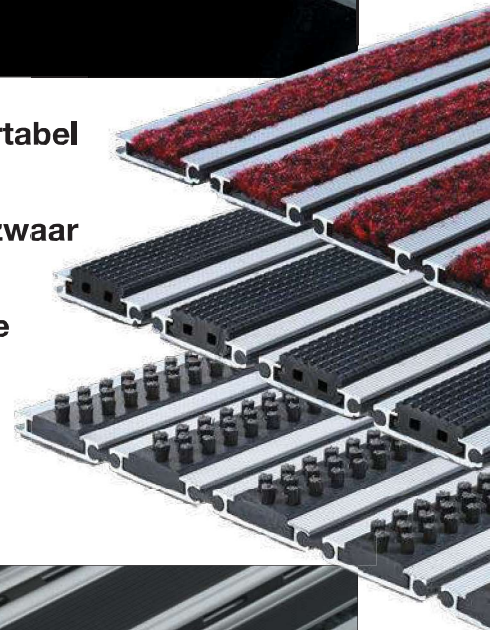

- oprolbare mat met tapijt-, schraaprubber- of borstelinlage
- tapijtinlage uitsluitend binnen toepasbaar
- schraaprubber- en borstelinlage zowel binnen als buiten toepasbaar
- eenvoudig te reinigen
- dikte met tapijt of schraaprubber: 12 mm
dikte met borstel: 15 mm

- veilig en comfortabel loopvlak voor licht tot middelzwaar verkeer
- leverbaar in elke gewenste vorm

Bestekomschrijving COMBI-JUNIOR droog-, schraap- en borstelmaten

- oprolbare slijtvaste entree-matten bestaande uit stabiele aluminium basisprofielen met een breedte van 40 mm waarin een inlage van schoonlooptapijt, schraaprubber of kunststof met nylon borstels is gemonteerd. De aluminium profielen zijn in de looprichting met elkaar verbonden door een flexibel kunststof profiel dat voorzien is van gaten voor het doorlaten van vuil. De basisprofielen zijn aan de onderzijde voorzien van geluiddempend kunstrubber.
- toepassing: geschikt voor normaal vuilaanbod binnen of buiten afhankelijk van de inlage
- profielafstand: 5 mm
- matdikte: 12 mm resp. 15 mm
- inlages:
 - schoonlooptapijt volgens stalenkaart
 - schraaprubber in zwart
 - borstelinlage in zwart, grijs of bruin

Kenmerken

- oprolbaar
- 5 mm profielafstand
- vuil valt door de openingen en kan eenvoudig worden verwijderd door de mat op te rollen

Materiaal

Aluminium profielen: geëxtrudeerd aluminium kwaliteit Al.Mg.Si.0,5 (50ST)

Inlage: - schoonlooptapijt volgens FORZA stalenkaart
- schraaprubber
- borstelstrip

Koppelprofiel: flexibel pvc

Kleuren

Aluminium: naturel geanodiseerd of zwart geanodiseerd (tegen meerprijs)

Schoonloopinlage: naar keuze volgens FORZA stalenkaart